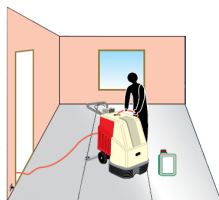

# Pour l'entretien des sols sportifs, utilisez TANEX TROPHY

Idéal pour éliminer les salissures spécifiques des gymnases.

- Assure un **nettoyage en profondeur** des sols sportifs et des surfaces résistants aux alcalins.
- **Agit instantanément** sur les traces difficiles.
- **Préserve les marquages** et les revêtements sportifs en terme de glissance et de brillance. **Efficace sur la résine de handball**
- Laisse une **agréable odeur** mentholée.

## PROTOCOLE D'ENTRETIEN

Pulvériser sur les taches tenaces si nécessaire

Remplir le réservoir de l'autolaveuse de solution.

Utiliser le disque rouge

Passer l'autolaveuse

Contactez votre commercial pour plus de renseignements